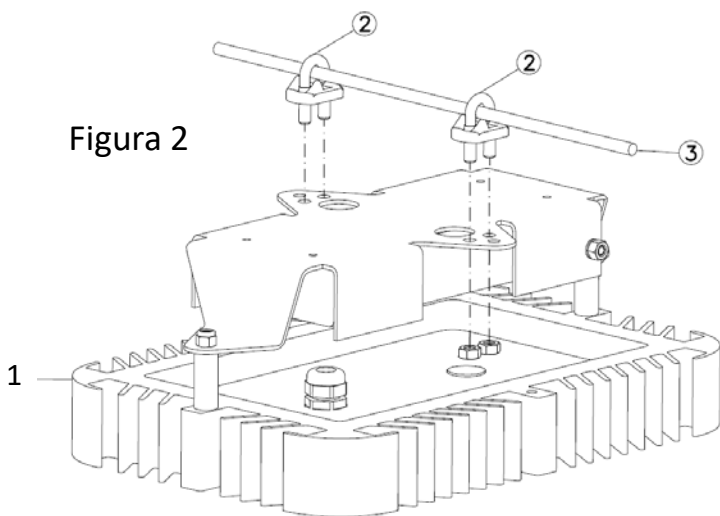

Figura 1

Versione fissa

- A: Dado autobloccante M6
 - B: Rondella piana M6
 - C: Staffa di ancoraggio a soffitto
- COD: 76.021.951 ordinabile separatamente

Figura 2

Versione ancoraggio a tesata

- 1: Lampada Easylight
 - 2: Morsetto di ancoraggio
 - 3: Cavo a tesata
- COD: 76.021.263 ordinabile separatamente

Figura 3

Versione orientabile

Lampada da abbinare con staffa vendita separatamente.
Per il fissaggio, vedi le istruzioni delle staffe utilizzate per il montaggio dedicato

Lampada EasyLight 12led

AVVERTENZE

INSTALLAZIONE

- **VERSIONE FISSA:** Fissare la staffa al soffitto (C) utilizzando i due fori diametro 8 dedicati (D). Vedi figura 1.
La staffa è venduta separatamente con il codice: 76.021.951.
Rimontare la lampada alla staffa utilizzando il gruppo viteria come indicato da figura superiore (in sequenza B-A).
AVVERTENZE: Sincerarsi che i dadi autobloccanti (A) siano serrati in maniera adeguata.
- **VERSIONE ANCORAGGIO A TESATA:** Fissare la lampada al cavo di acciaio (3) utilizzando i morsetti di ancoraggio (2) ordinabili separatamente con il codice: 76.021.263 morsetto per ancoraggio con cavo a tesata (Vedi Figura 2).
AVVERTENZE: Sincerarsi che i dadi di fissaggio al morsetto siano serrati in maniera adeguata.
- **VERSIONE ORIENTABILE:** Fissare la staffa dedicata come da foglio istruzioni staffe (vedi istruzioni staffe).
- Posizionare e fissare la lampada utilizzando la viteria in dotazione nel kit staffa.
Le staffe di fissaggio sono vendute separatamente.