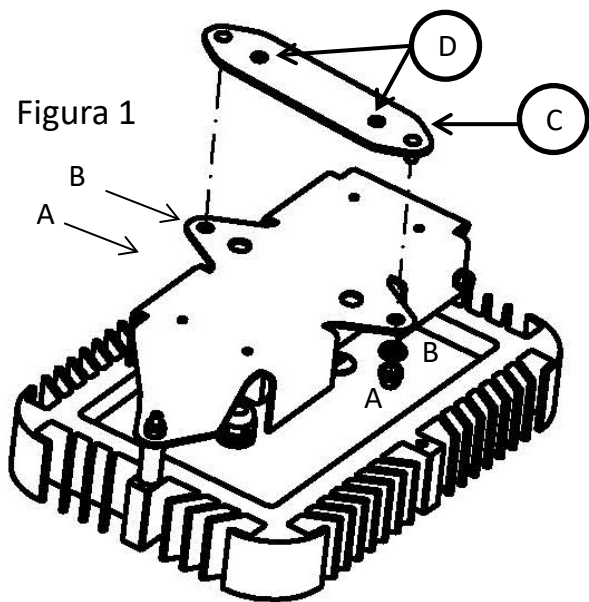

Figura 1

Versione fissa

- A: Dado autobloccante M6
 - B: Rondella piana M6
 - C: Staffa di ancoraggio a soffitto
- COD: 76.021.951 ordinabile separatamente

Figura 2

Versione ancoraggio a tesata

- 1: Lampada Easylight
 - 2: Morsetto di ancoraggio
 - 3: Cavo a tesata
- COD: 76.021.263 ordinabile separatamente

Figura 3

Versione orientabile

Lampada da abbinare con staffa vendita separatamente.
Per il fissaggio, vedi le istruzioni delle staffe utilizzate per il montaggio dedicato

Lampada EasyLight 12led

AVVERTENZE

INSTALLAZIONE

- **VERSIONE FISSA:** Fissare la staffa al soffitto (C) utilizzando i due fori diametro 8 dedicati (D). Vedi figura 1.
La staffa è venduta separatamente con il codice: 76.021.951.
Rimontare la lampada alla staffa utilizzando il gruppo viteria come indicato da figura superiore (in sequenza B-A).
AVVERTENZE: Sincerarsi che i dadi autobloccanti (A) siano serrati in maniera adeguata.
- **VERSIONE ANCORAGGIO A TESATA:** Fissare la lampada al cavo di acciaio (3) utilizzando i morsetti di ancoraggio (2) ordinabili separatamente con il codice: 76.021.263 morsetto per ancoraggio con cavo a tesata (Vedi Figura 2).
AVVERTENZE: Sincerarsi che i dadi di fissaggio al morsetto siano serrati in maniera adeguata.
- **VERSIONE ORIENTABILE:** Fissare la staffa dedicata come da foglio istruzioni staffe (vedi istruzioni staffe).
- Posizionare e fissare la lampada utilizzando la viteria in dotazione nel kit staffa.
Le staffe di fissaggio sono vendute separatamente.