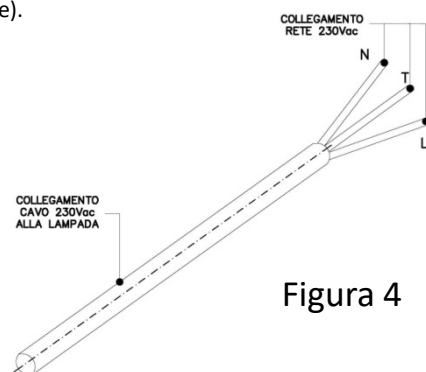

INSTALLAZIONE

- **VERSIONE FISSA:** Fissare la staffa al soffitto (C) utilizzando i due fori diametro 8 dedicati (D). Vedi figura 1.
La staffa è venduta separatamente con il codice: 76.021.951.
Rimontare la lampada alla staffa utilizzando il gruppo viteria come indicato da figura superiore (in sequenza B-A).
AVVERTENZE: Sincerarsi che i dadi autobloccanti (A) siano serrati in maniera adeguata.
- **VERSIONE ANCORAGGIO A TESATA:** Fissare la lampada al cavo di acciaio (3) utilizzando i morsetti di ancoraggio (2) ordinabili separatamente con il codice: 76.021.263 morsetto per ancoraggio con cavo a tesata (Vedi Figura 2).
AVVERTENZE: Sincerarsi che i dadi di fissaggio al morsetto siano serrati in maniera adeguata.
- **VERSIONE ORIENTABILE:** Fissare la staffa dedicata come da foglio istruzioni staffe (vedi istruzioni staffe).
- Posizionare e fissare la lampada utilizzando la viteria in dotazione nel kit staffa.
Le staffe di fissaggio sono vendute separatamente.

COLLEGAMENTO ELETTRICO

- Cavo alimentazione: 3x1,5mm² lunghezza 1,5mt
- Collegare l'apparecchio all'alimentazione di rete rispettando i seguenti colori dei cavi (vedi figura 4):
Cavo Blu: Neutro
Cavo Marrone : Fase
Cavo Giallo/Verde : Terra
- Dare alimentazione all'apparecchio.

Figura 4

CARATTERISTICHE TECNICHE

Modello: EasyLight 50W HB67° IP65 OX FIX Cod: 76.036.000

- Lampada fissaggio a soffitto/tesata
- Tensione di alimentazione: 100/295Vac 50/60Hz
- Angolo di emissione luminosa: 67°
- Massimo consumo (W): 50
- Flusso totale sorgente luminosa (lm): 6600
- Temperatura colore (°K): 4000
- Vita utile LED: 80.000h
- Sezione di area luminosa (mm): 174X72
- Active PFC: 0,99 typical
- Peso: 4,3kg
- Misure massime: 297x209xh116