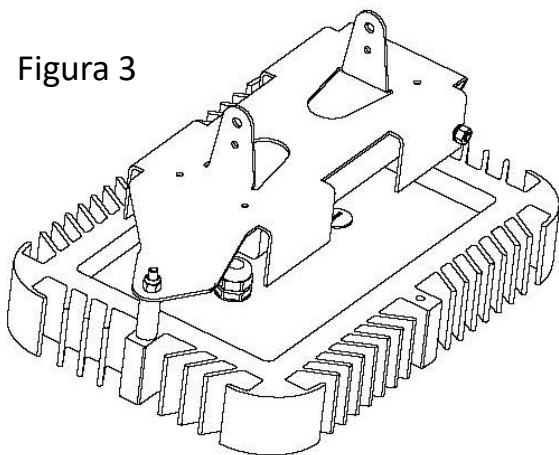

Figura 1

Versione fissa

- A: Dado autobloccante M6
 - B: Rondella piana M6
 - C: Staffa di ancoraggio a soffitto
- COD: 76.021.951 ordinabile separatamente

Figura 2

Versione ancoraggio a tesata

- 1: Lampada Easylight
 - 2: Morsetto di ancoraggio
 - 3: Cavo a tesata
- COD: 76.021.263 ordinabile separatamente

Figura 3

Versione orientabile

Lampada da abbinare con staffa vendita separatamente.
Per il fissaggio, vedi le istruzioni delle staffe utilizzate per il montaggio dedicato

Lampada EasyLight 12led

AVVERTENZE

INSTALLAZIONE

- **VERSIONE FISSA:** Fissare la staffa al soffitto (C) utilizzando i due fori diametro 8 dedicati (D). Vedi figura 1.
La staffa è venduta separatamente con il codice: 76.021.951.
Rimontare la lampada alla staffa utilizzando il gruppo viteria come indicato da figura superiore (in sequenza B-A).
AVVERTENZE: Sincerarsi che i dadi autobloccanti (A) siano serrati in maniera adeguata.
- **VERSIONE ANCORAGGIO A TESATA:** Fissare la lampada al cavo di acciaio (3) utilizzando i morsetti di ancoraggio (2) ordinabili separatamente con il codice: 76.021.263 morsetto per ancoraggio con cavo a tesata (Vedi Figura 2).
AVVERTENZE: Sincerarsi che i dadi di fissaggio al morsetto siano serrati in maniera adeguata.
- **VERSIONE ORIENTABILE:** Fissare la staffa dedicata come da foglio istruzioni staffe (vedi istruzioni staffe).
- Posizionare e fissare la lampada utilizzando la viteria in dotazione nel kit staffa.
Le staffe di fissaggio sono vendute separatamente.